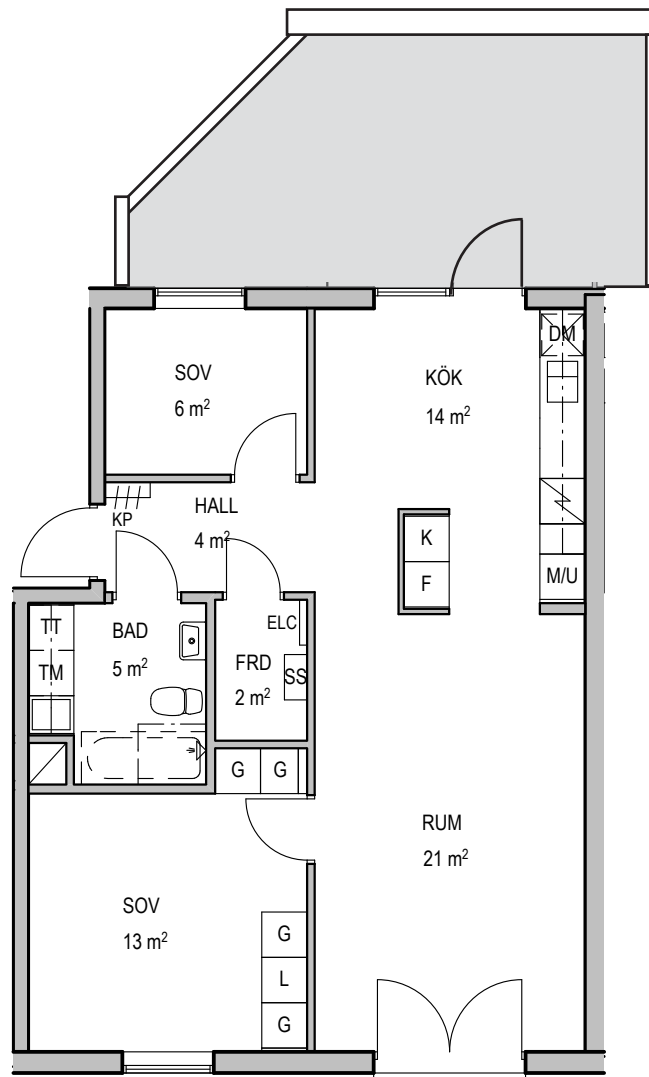

## Bostadsfaktablad

**D123**

3 rok, 68,1 kvm

Finns på Gårdsplan

Skala 1:100 1cm=1m

### Förkortningar

M/U = Mikro/Ugn  
 FRD = Förråd  
 KP = Kapphylla  
 ELC = El-central  
 KLK = Klädkammare  
 ST = Städskåp  
 G = Garderob  
 L = Linneskåp  
 TM = Tvättmaskin  
 TT = Torktumlare  
 TP = Tvättpelare  
 F = Frysskåp  
 K = Kylskåp  
 DM = Diskmaskin  
 H = Högsåp  
 K/F = Kyl/Frys  
 SS = Städset