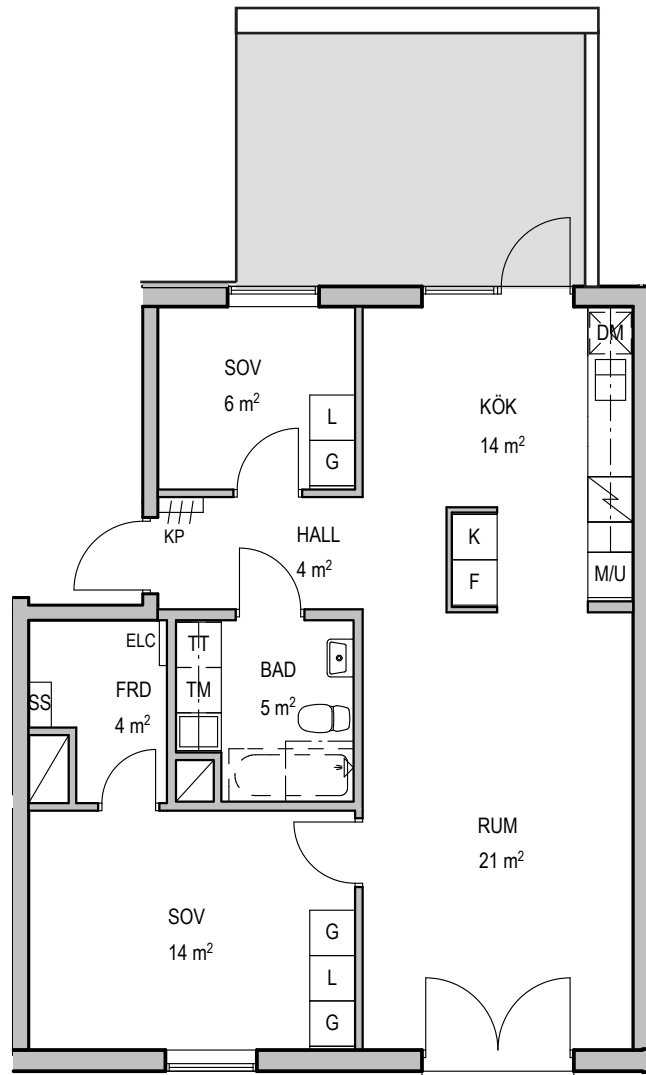

Bostadsfaktablad

D222

3 rok, 70,7 kvm

Finns på Gårdsplan

Skala 1:100 1cm=1m

Förkortningar

M/U = Mikro/Ugn
 FRD = Förråd
 KP = Kapphylla
 ELC = El-central
 KLK = Klädkammare
 ST = Städskåp
 G = Garderob
 L = Linneskåp
 TM = Tvättmaskin
 TT = Torktumlare
 TP = Tvättpelare
 F = Frysskåp
 K = Kylskåp
 DM = Diskmaskin
 H = Högsåp
 K/F = Kyl/Frys
 SS = Städset

KÖKSTYP K2a