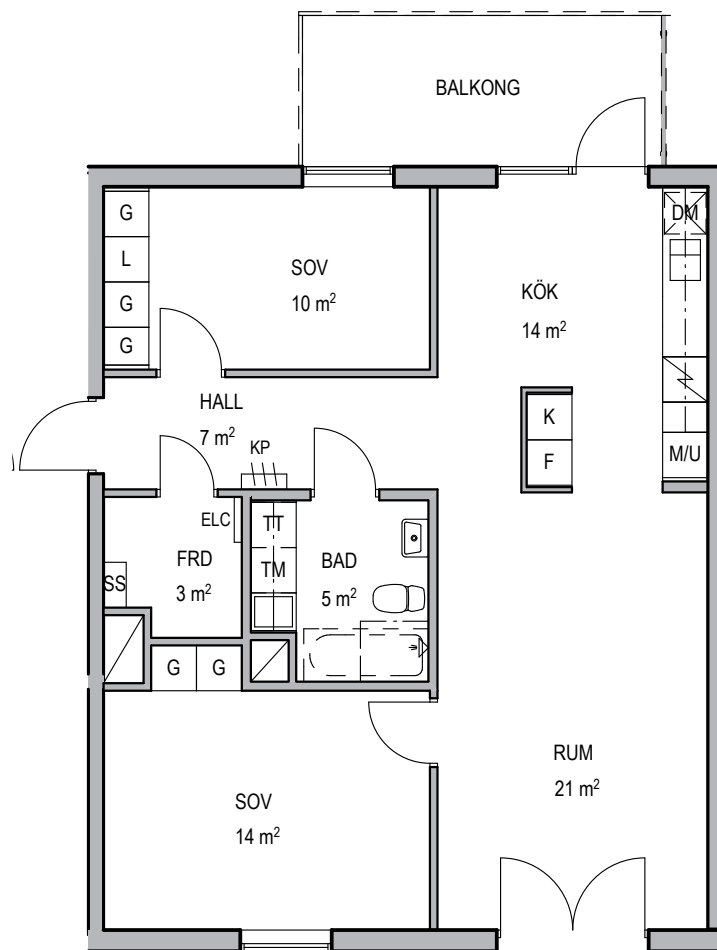

Bostadsfaktablad

D232, D242, D252

3 rok, 77,8 kvm

Finns på Normalplan 3-5

Skala 1:100 1cm=1m

Förkortningar

M/U = Mikro/Ugn
 FRD = Förråd
 KP = Kapphylla
 ELC = El-central
 KLK = Klädkammare
 ST = Städskåp
 G = Garderob
 L = Linneskåp
 TM = Tvättmaskin
 TT = Torktumlare
 TP = Tvättpelare
 F = Frysskåp
 K = Kylskåp
 DM = Diskmaskin
 H = Högsåp
 K/F = Kyl/Frys
 SS = Städsset