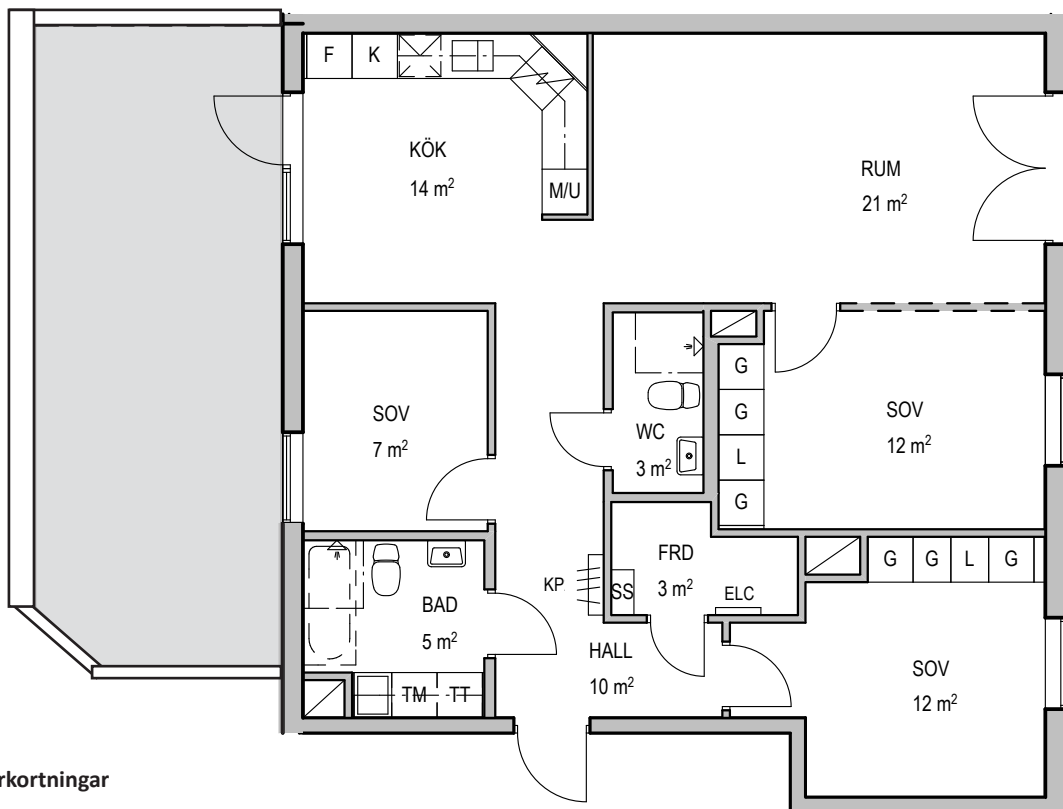

## Bostadsfaktablad

**D323**

4 rok, 91,6 kvm

Finns på Gårdsplan

Skala 1:100 1cm=1m

### Förkortningar

M/U = Mikro/Ugn  
 FRD = Förråd  
 KP = Kapphylla  
 ELC = El-central  
 KLK = Klädkammare  
 ST = Städskåp  
 G = Garderob  
 L = Linneskåp  
 TM = Tvättmaskin  
 TT = Torktumlare  
 TP = Tvättpelare  
 F = Frysskåp  
 K = Kylskåp  
 DM = Diskmaskin  
 H = Högsåp  
 K/F = Kyl/Frys  
 SS = Ståset

KÖKSTYP K16b