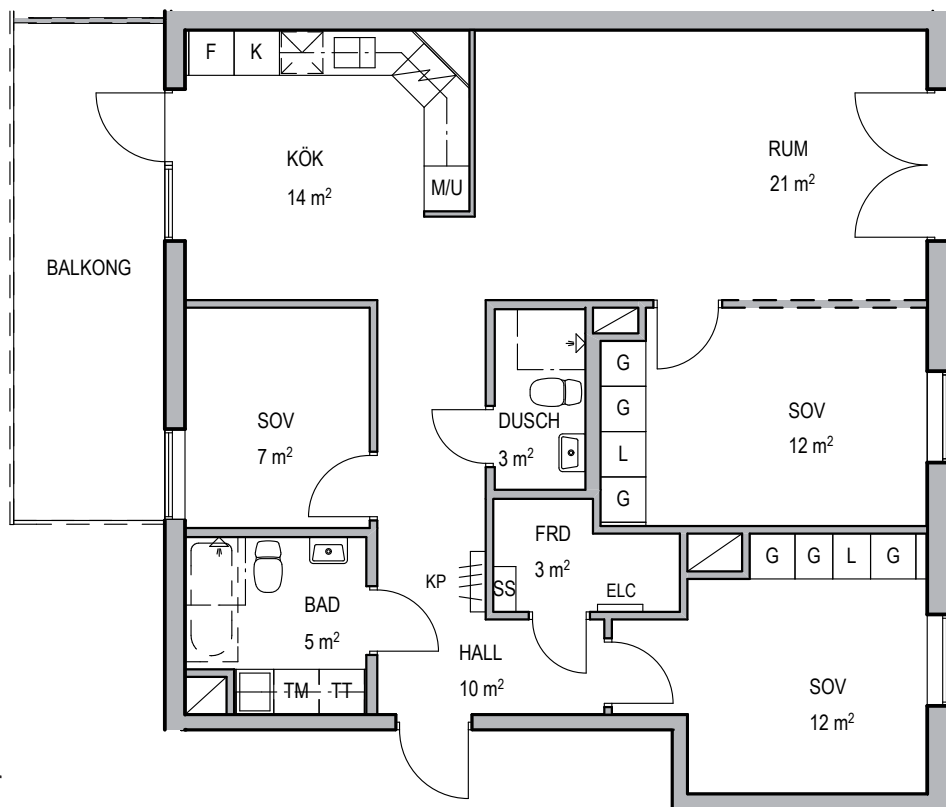

## Bostadsfaktablad

**D333, D343, D353**

4 rok, 91,6 kvm

Finns på Normalplan 3-5

Skala 1:100 1cm=1m

### Förkortningar

M/U = Mikro/Ugn  
 FRD = Förråd  
 KP = Kapphylla  
 ELC = El-central  
 KLK = Klädkammare  
 ST = Städskåp  
 G = Garderob  
 L = Linneskåp  
 TM = Tvättmaskin  
 TT = Torktumlare  
 TP = Tvättpelare  
 F = Frysskåp  
 K = Kylskåp  
 DM = Diskmaskin  
 H = Högskåp  
 K/F = Kyl/Frys  
 SS = Städsset