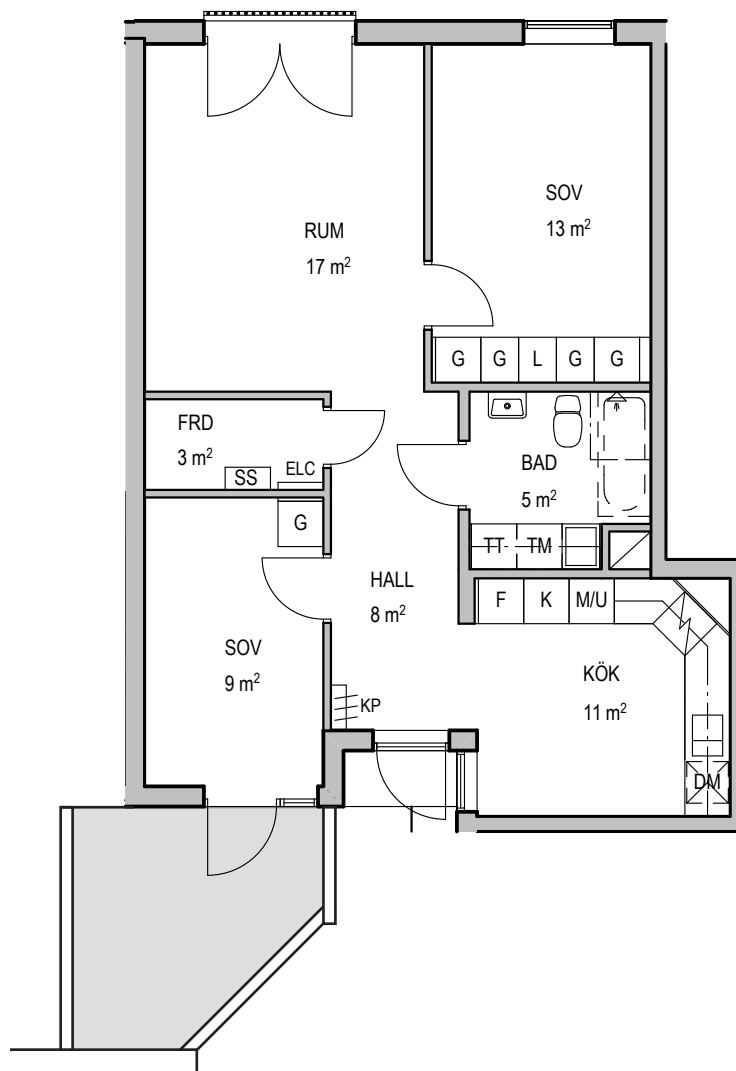

## Bostadsfaktablad

**D423**

3 rok, 68,1 kvm

Finns på Gårdsplan

Skala 1:100 1cm=1m

### Förkortningar

M/U = Mikro/Ugn  
 FRD = Förråd  
 KP = Kapphylla  
 ELC = El-central  
 KLK = Klädkammare  
 ST = Städsåp  
 G = Garderob  
 L = Linnesåp  
 TM = Tvättmaskin  
 TT = Torktumlare  
 TP = Tvättpelare  
 F = Fryssåp  
 K = Kylsåp  
 DM = Diskmaskin  
 H = Högsåp  
 K/F = Kyl/Frys  
 SS = Stådet