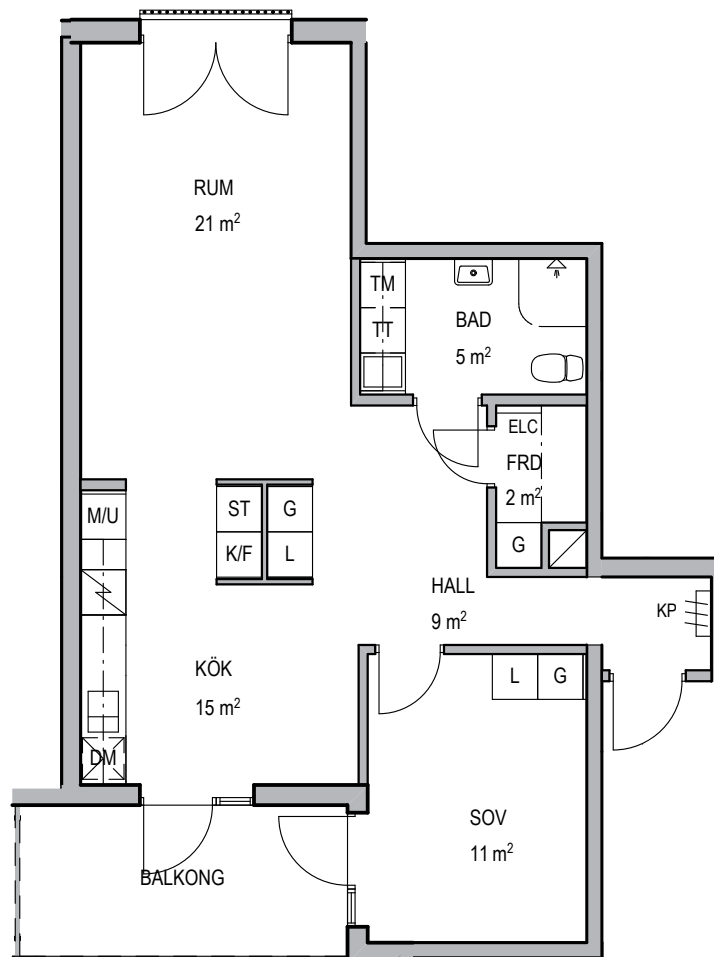

Bostadsfaktablad

D433, D443, D453

2 rok, 64,6 kvm

Finns på Normalplan 3-5

Skala 1:100 1cm=1m

Förkortningar

M/U = Mikro/Ugn
 FRD = Förråd
 KP = Kapphylla
 ELC = El-central
 KLK = Klädkammare
 ST = Städsåp
 G = Garderob
 L = Linnesåp
 TM = Tvättmaskin
 TT = Torktumlare
 TP = Tvättpelare
 F = Fryssåp
 K = Kylåp
 DM = Diskmaskin
 H = Högsåp
 K/F = Kyl/Frys
 SS = Ståset