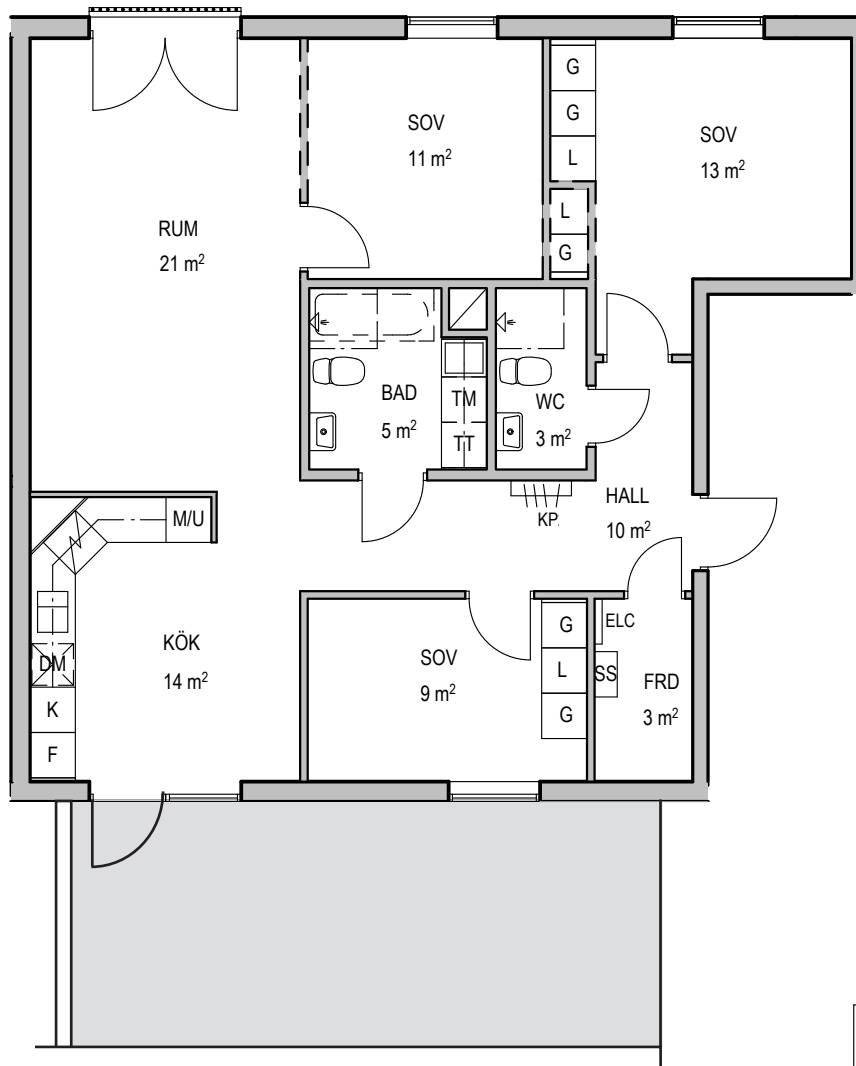

Bostadsfaktablad

D522

4 rok, 92,8 kvm

Finns på Gårdsplan

Skala 1:100 1cm=1m

Förkortningar

M/U = Mikro/Ugn
 FRD = Förråd
 KP = Kapphylla
 ELC = El-central
 KLK = Klädkammare
 ST = Städsåp
 G = Garderob
 L = Linnesåp
 TM = Tvåttmaskin
 TT = Torktumlare
 TP = Tvåttpelare
 F = Fryssåp
 K = Kylsåp
 DM = Diskmaskin
 H = Högsåp
 K/F = Kyl/Frys
 SS = Stådet

KÖKSTYP K16b