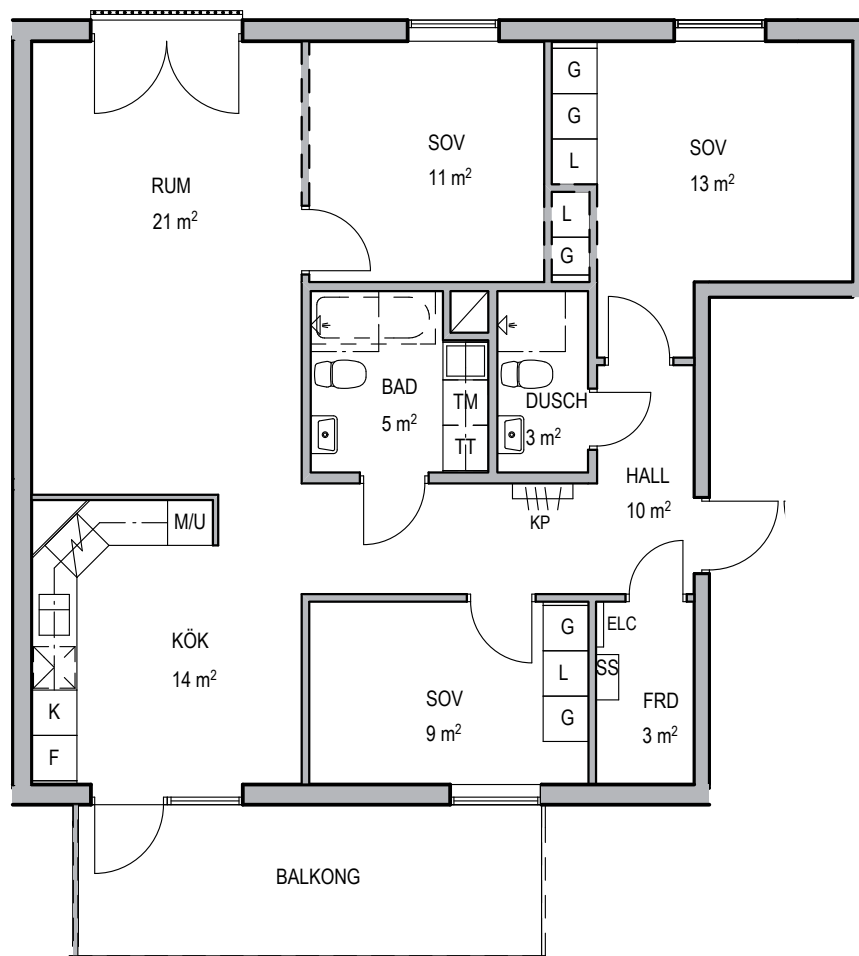

## Bostadsfaktablad

**D532, D542, D552**

4 rok, 92,8 kvm

Finns på Normalplan 3-5

Skala 1:100 1cm=1m

### Förkortningar

- M/U = Mikro/Ugn
- FRD = Förråd
- KP = Kaphylla
- ELC = El-central
- KLK = Klädkammare
- ST = Städsåp
- G = Garderob
- L = Linnesåp
- TM = Tvättmaskin
- TT = Torktumlare
- TP = Tvättpelare
- F = Fryssåp
- K = Kylåp
- DM = Diskmaskin
- H = Högåp
- K/F = Kyl/Frys
- SS = Ståset