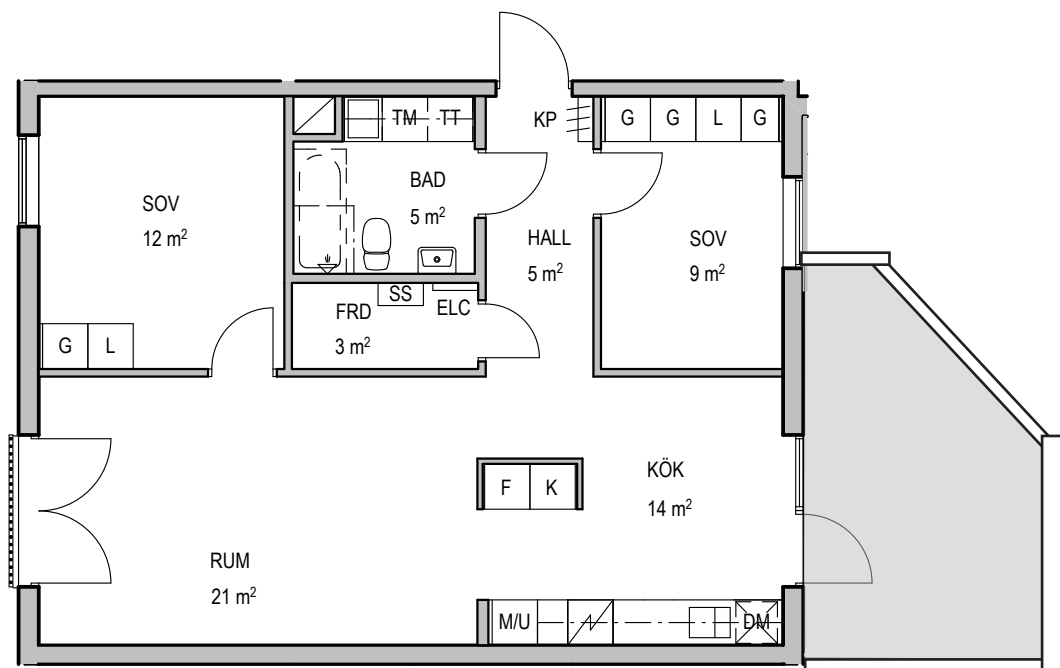

Bostadsfaktablad

D623

3 rok, 71,1 kvm

Finns på Gårdsplan

Skala 1:100 1cm=1m

Förkortningar

M/U = Mikro/Ugn
 FRD = Förråd
 KP = Kapphylla
 ELC = El-central
 KLK = Klädkammare
 ST = Städsåp
 G = Garderob
 L = Linneskåp
 TM = Tvättmaskin
 TT = Torktumlare
 TP = Tvättpelare
 F = Frysskåp
 K = Kylskåp
 DM = Diskmaskin
 H = Högsåp
 K/F = Kyl/Frys
 SS = Stådet