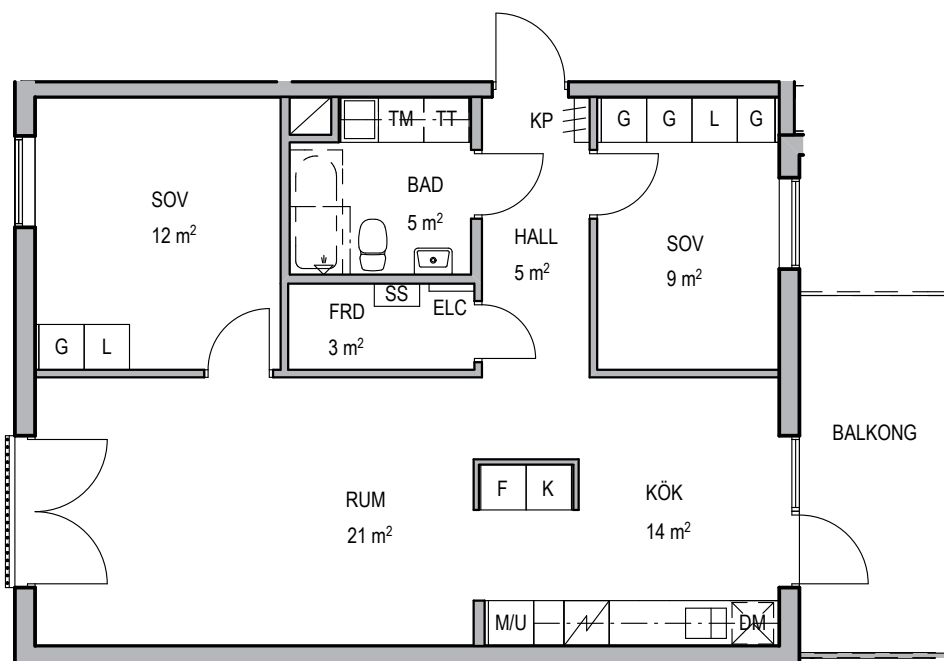

Bostadsfaktablad

D633, D643, D653

3 rok, 71,1 kvm

Finns på Normalplan 3-5

Skala 1:100 1cm=1m

Förkortningar

M/U = Mikro/Ugn
 FRD = Förråd
 KP = Kapphylla
 ELC = El-central
 KLK = Klädkammare
 ST = Städsåp
 G = Garderob
 L = Linnesåp
 TM = Tvåttmaskin
 TT = Torktumlare
 TP = Tvåttpelare
 F = Fryssåp
 K = Kylsåp
 DM = Diskmaskin
 H = Högsåp
 K/F = Kyl/Frys
 SS = Ståset