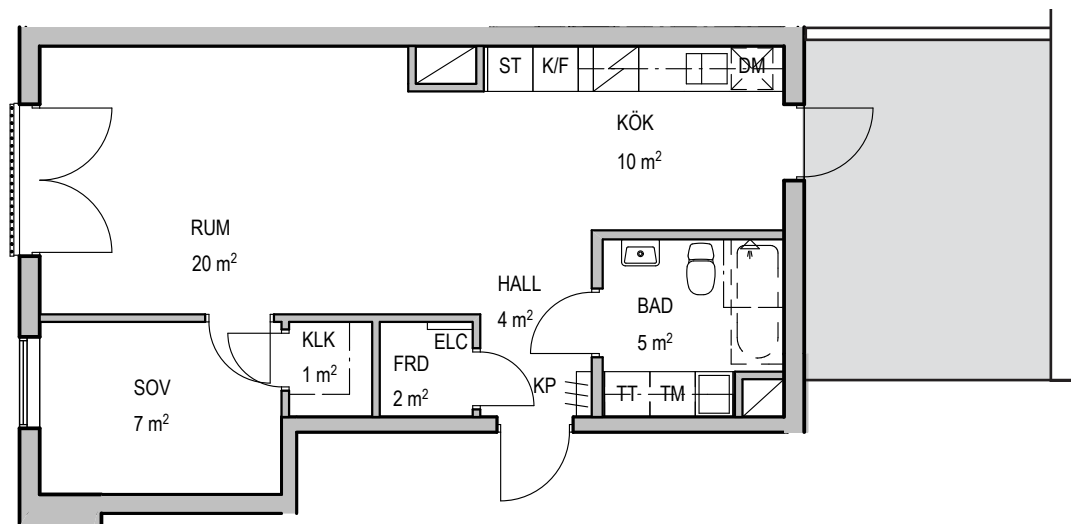

Bostadsfaktablad

D721

2 rok, 50,7 kvm

Finns på Gårdsplan

Skala 1:100 1cm=1m

Förkortningar

M/U = Mikro/Ugn
 FRD = Förråd
 KP = Kapphylla
 ELC = El-central
 KLK = Klädkammare
 ST = Städskåp
 G = Garderob
 L = Linneskåp
 TM = Tvättmaskin
 TT = Torktumlare
 TP = Tvättpelare
 F = Frysskåp
 K = Kylskåp
 DM = Diskmaskin
 H = Högsåp
 K/F = Kyl/Frys
 SS = Städsset