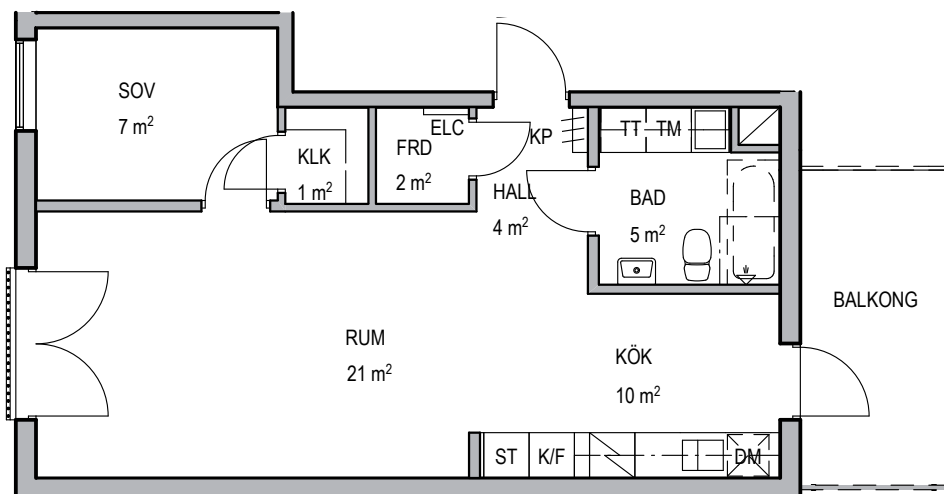

Bostadsfaktablad

D732, D742, D752

2 rok, 51,4 kvm

Finns på Normalplan 3-5

Skala 1:100 1cm=1m

Förkortningar

M/U = Mikro/Ugn
 FRD = Förråd
 KP = Kapphylla
 ELC = El-central
 KLK = Klädkammare
 ST = Städsåp
 G = Garderob
 L = Linnesåp
 TM = Tvättmaskin
 TT = Torktumlare
 TP = Tvättpelare
 F = Fryssåp
 K = Kylåp
 DM = Diskmaskin
 H = Högåp
 K/F = Kyl/Frys
 SS = Ståset