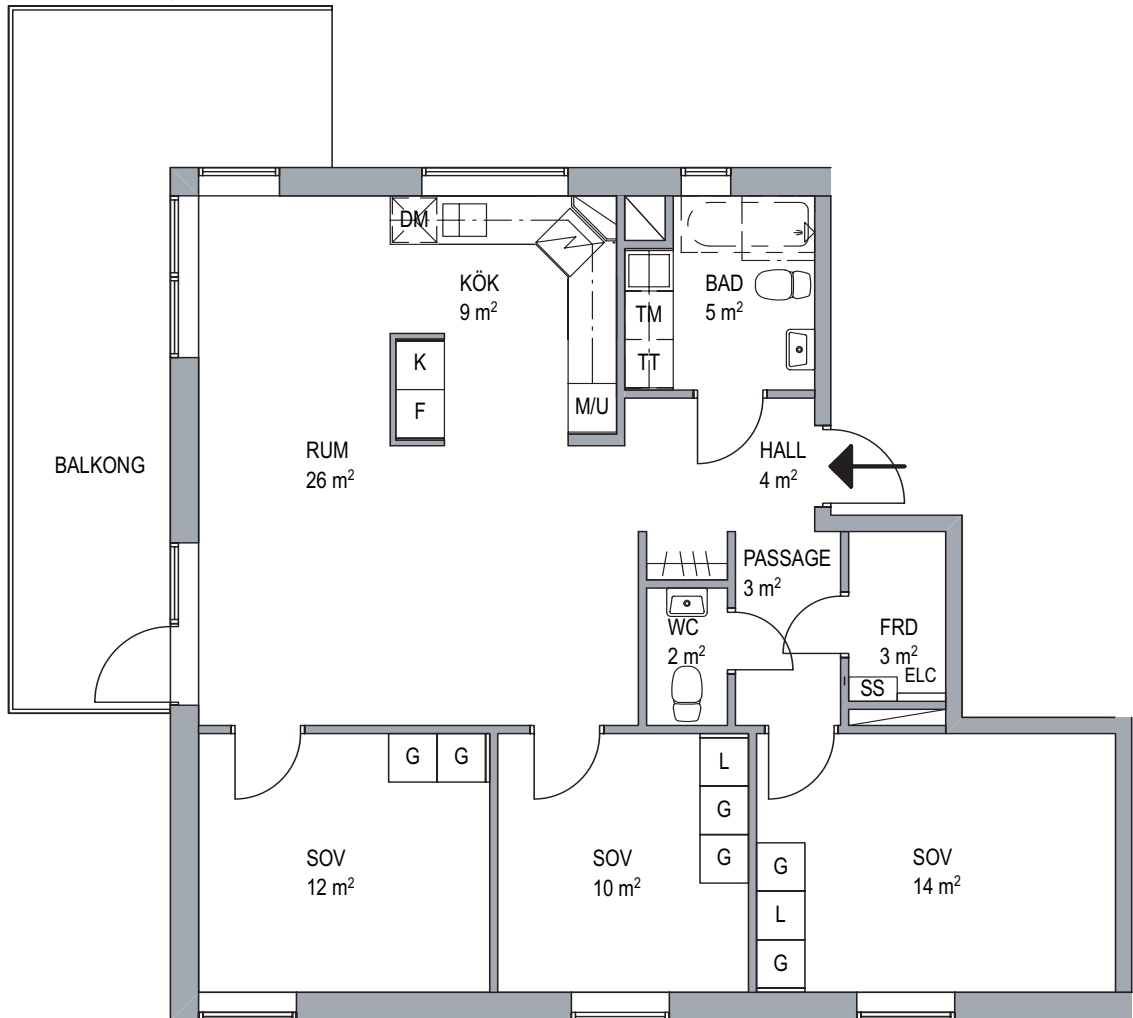

Bostadsfaktablad

A121

4 rok, 90,6 kvm

Finns på gårdsplan

Förkortningar

KLK = klädkammare
 ST = städsåp
 G = garderob
 L = linnesåp
 TM = tvåttmaskin
 TT = torktumlare
 TP=Tvåttpelare
 F = fryssåp
 K = kylsåp
 DM = diskmaskin
 H = högsåp
 SS = stådsset

Skala 1:100 1cm=1m