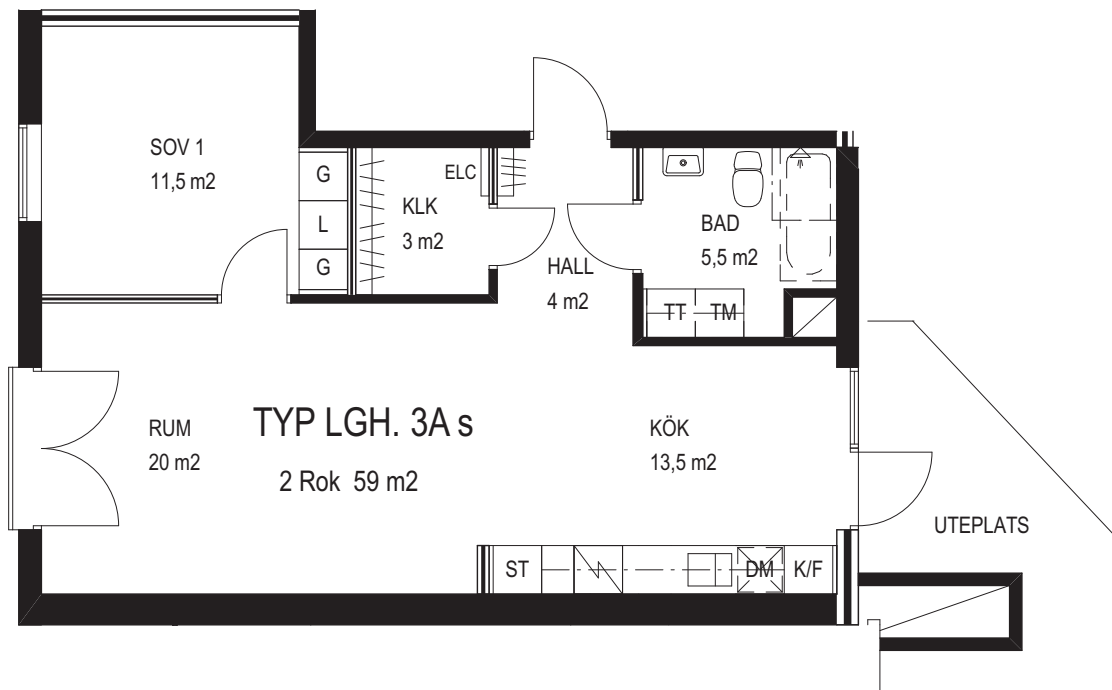

Bostadsfaktablad Typ:3As

B323, B723

2 rok, 59 kvm

Finns på gårdsplan

Skala 1:100 1cm=1m

Förkortningar

KLK = klädkammare
 ST = städsåp
 G = garderob
 L = linnesåp
 TM = tvåttmaskin
 TT = torktumlare
 TP=tvåttpelare
 F = fryssåp
 K = kylsåp
 DM = diskmaskin
 H = högssåp
 ST = städsåp