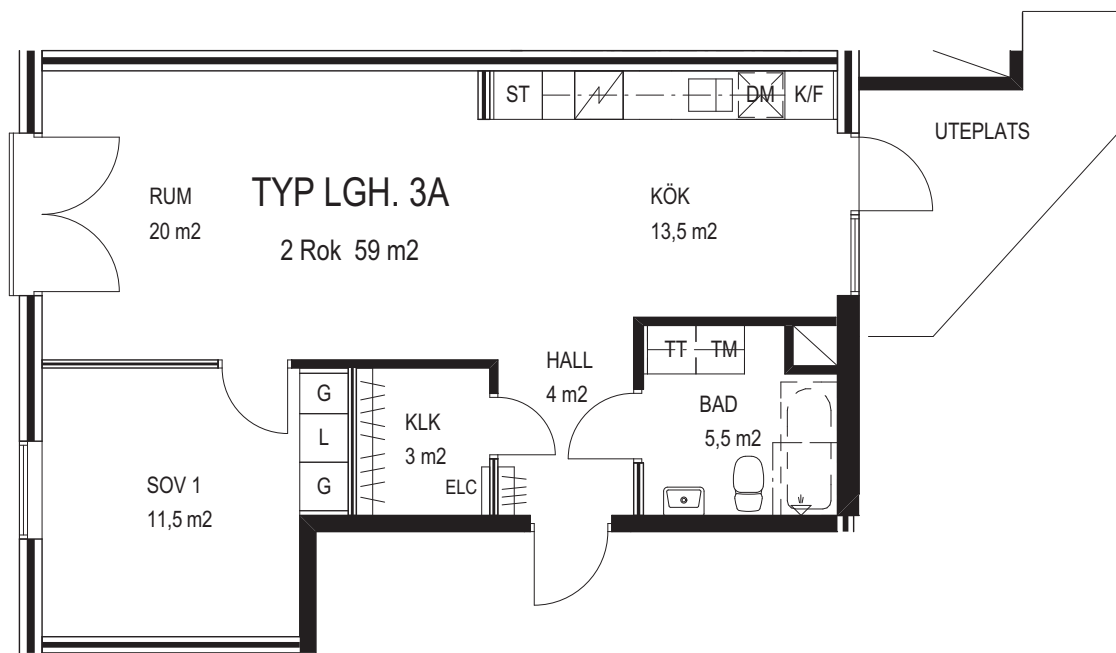

Bostadsfaktablad Typ:3A

B121, B521

2 rok, 59 kvm

Finns på gårdsplan

Skala 1:100 1cm=1m

Förkortningar

KLK = klädkammare
 ST = städskåp
 G = garderob
 L = linneskåp
 TM = tvättmaskin
 TT = torktumlare
 TP=tvättpelare
 F = frysskåp
 K = kylskåp
 DM = diskmaskin
 H = högskåp
 ST = städskåp