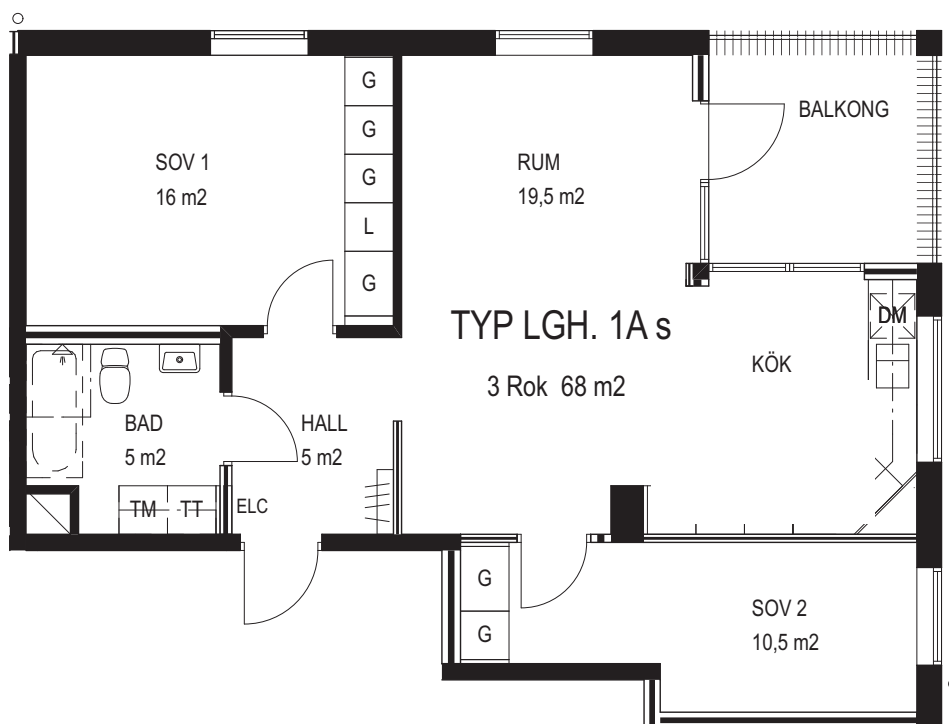

## Bostadsfaktablad Typ:1As

**B122, B132, B142, B522, B532, B542**

3 rok, 68 kvm

Finns på gårdsplan och normalplan

Skala 1:100 1cm=1m