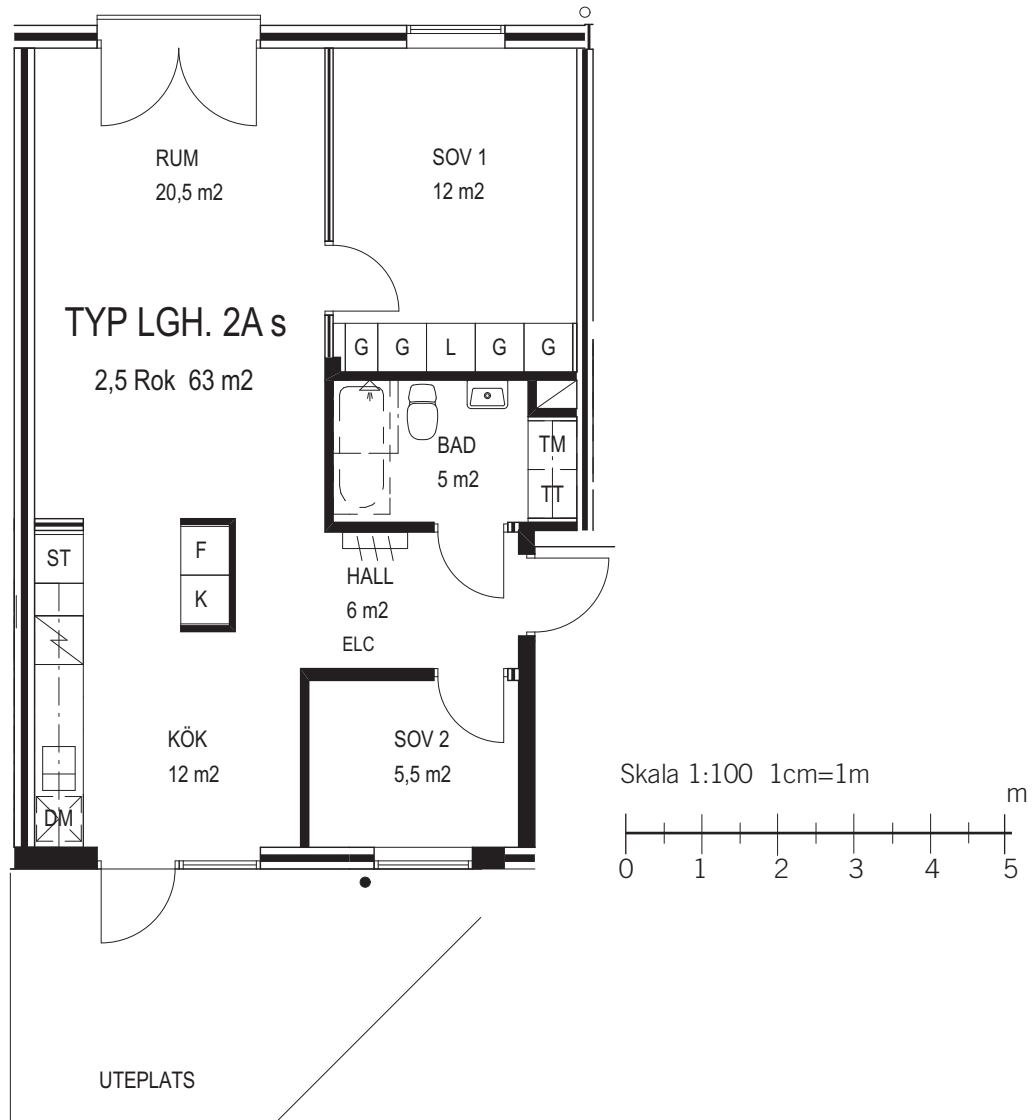

Bostadsfaktablad Typ:2As

B123, B523

2,5 rok, 65 kvm

Finns på vindsplan

Förkortningar

KLK = klädkammare
 ST = städsåp
 G = garderob
 L = linnesåp
 TM = tvåttmaskin
 TT = torktumlare
 TP=tvåttpelare
 F = fryssåp
 K = kylsåp
 DM = diskmaskin
 H = högsåp
 ST = städsåp