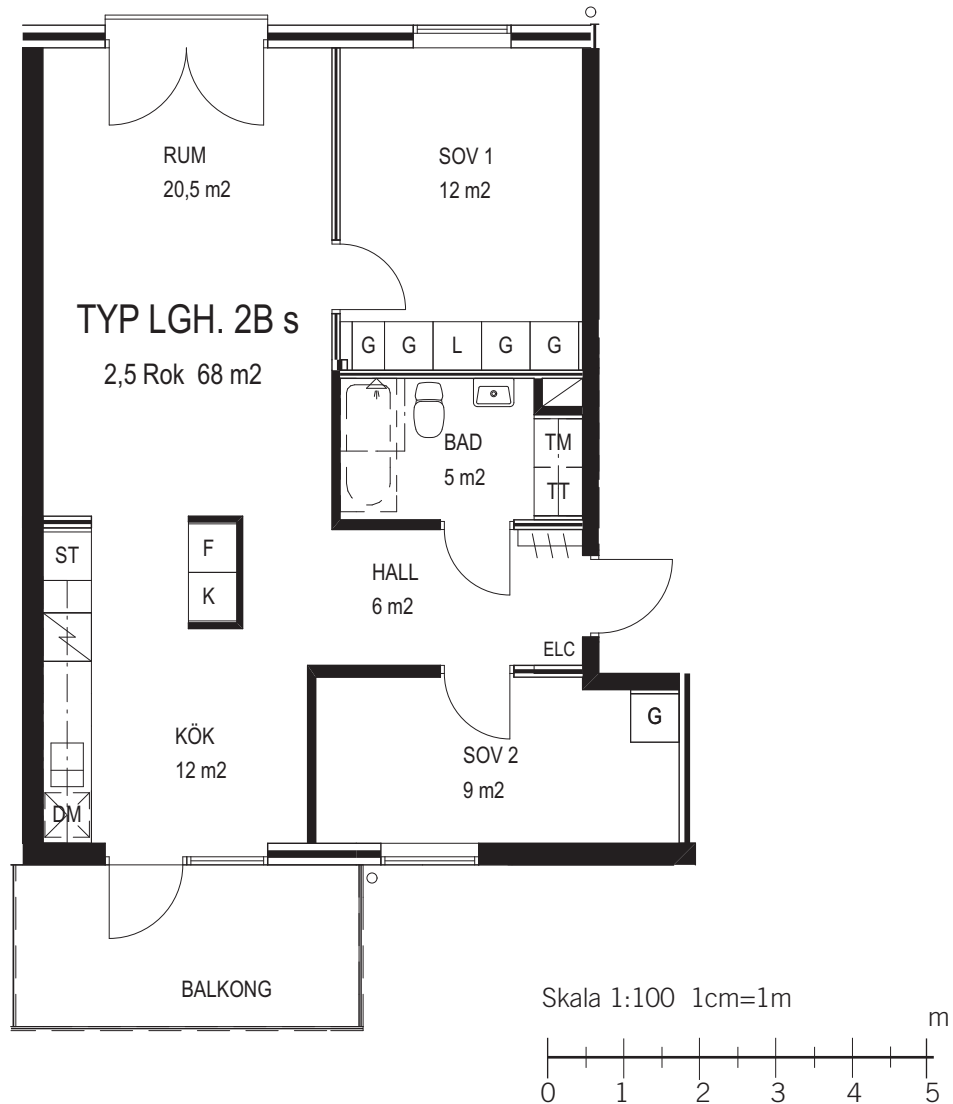

## Bostadsfaktablad Typ:2Bs

**B133, B143, B533, B543**

2,5 rok, 68 kvm

Finns på normalplan

### Förkortningar

KLK = klädkammare  
 ST = städsåp  
 G = garderob  
 L = linnesåp  
 TM = tvåttmaskin  
 TT = torktumlare  
 TP=tvåttpelare  
 F = fryssåp  
 K = kylsåp  
 DM = diskmaskin  
 H = högsåp  
 ST = städsåp