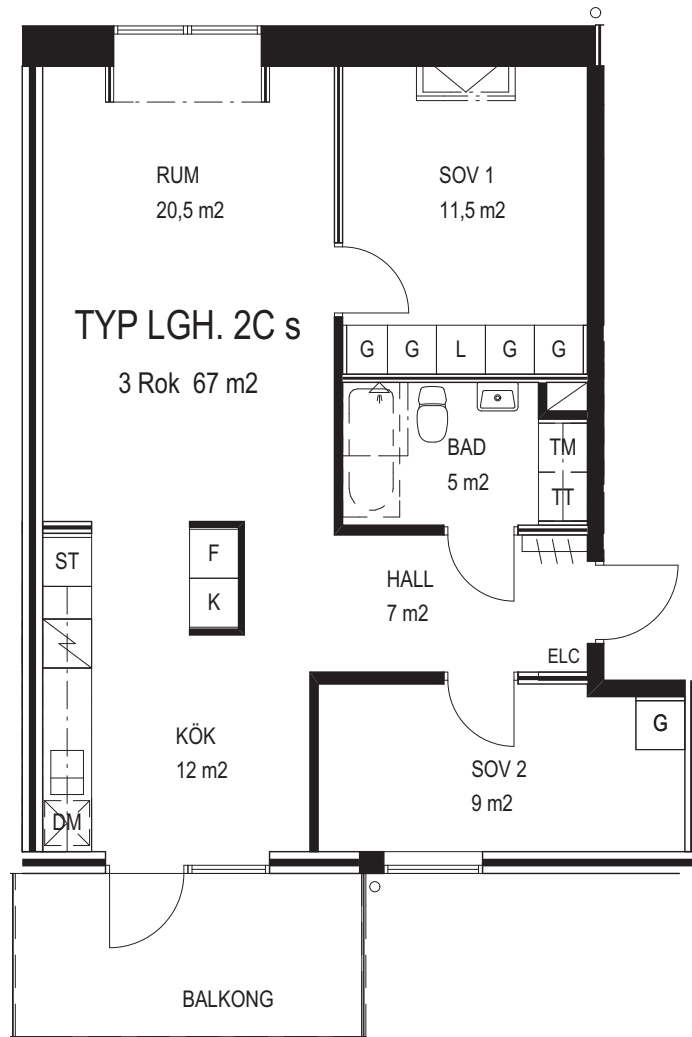

Bostadsfaktablad Typ:2Cs

B153, B553

3 rok, 67 kvm

Finns på vindsplan

Skala 1:100 1cm=1m

Förkortningar

KLK = klädkammare
 ST = städsåp
 G = garderob
 L = linnesåp
 TM = tvåttmaskin
 TT = torktumlare
 TP=tvåttpelare
 F = fryssåp
 K = kylsåp
 DM = diskmaskin
 H = hõgssåp
 ST = städsåp