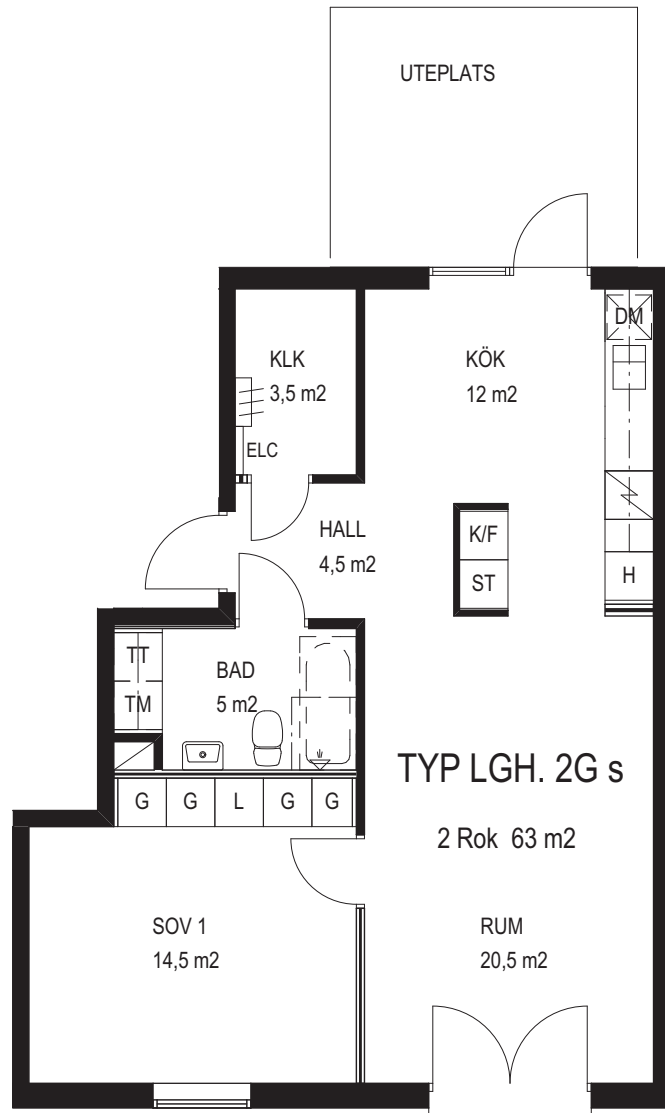

## Bostadsfaktablad Typ:2Gs

### B222

2 rok, 63 kvm

Finns på gårdsplan

Skala 1:100 1cm=1m

#### Förkortningar

KLK = klädkammare  
 ST = städskåp  
 G = garderob  
 L = linneskåp  
 TM = tvättmaskin  
 TT = torktumlare  
 TP=tvättpelare  
 F = frysskåp  
 K = kylskåp  
 DM = diskmaskin  
 H = högskåp  
 ST = städskåp