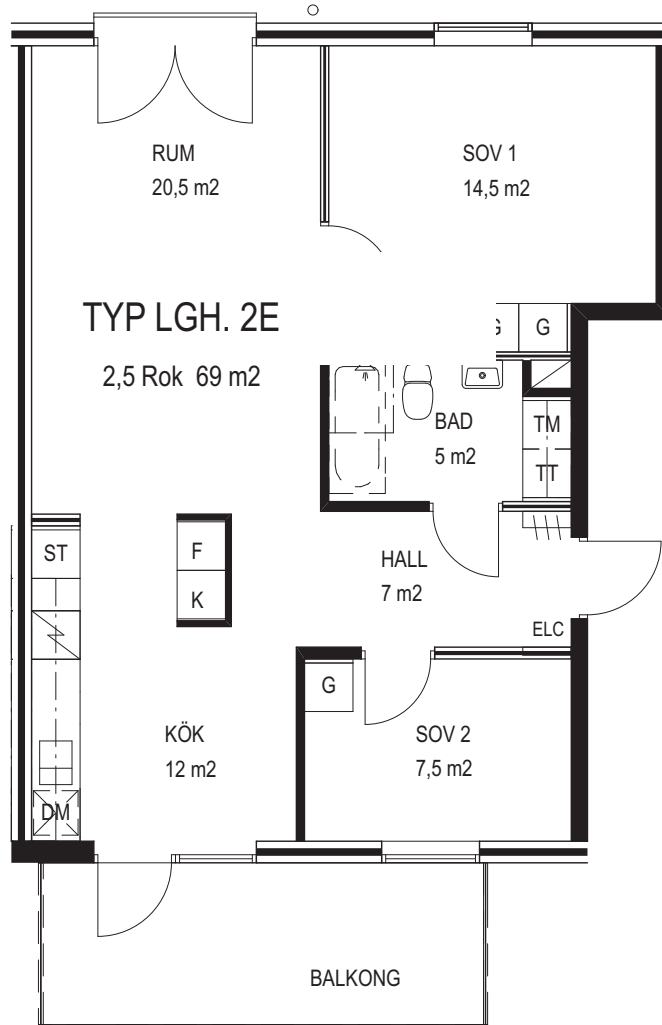

Bostadsfaktablad Typ:2E

B232, B242, B432, B442, B632, B642, B832, B842

2,5 rok, 69 kvm

Finns på normalplan

Skala 1:100 1cm=1m

Förkortningar

KLK = klädkammare
 ST = städsåp
 G = garderob
 L = linnesåp
 TM = tvåttmaskin
 TT = torktumlare
 TP=tvåttpelare
 F = fryssåp
 K = kylsåp
 DM = diskmaskin
 H = högssåp
 ST = städsåp