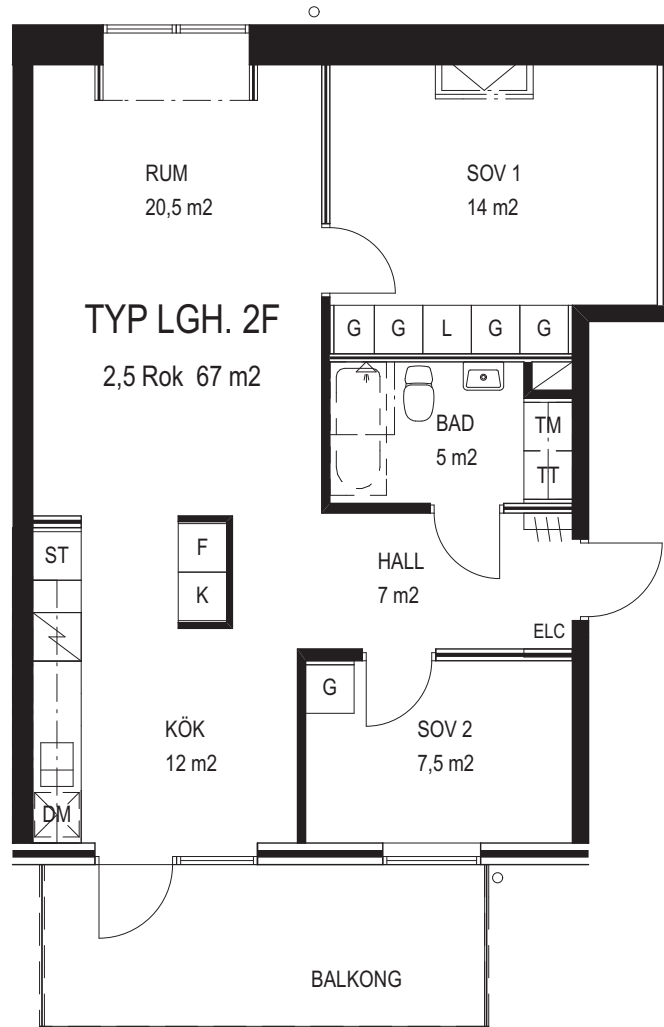

Bostadsfaktablad Typ:2F

B252, B452, B652, B852

2,5 rok, 67 kvm

Finns på vindsplan

Skala 1:100 1cm=1m

Förkortningar

KLK = klädkammare
 ST = städsåp
 G = garderob
 L = linnesåp
 TM = tvåttmaskin
 TT = torktumlare
 TP=tvåttpelare
 F = fryssåp
 K = kylsåp
 DM = diskmaskin
 H = högssåp
 ST = städsåp