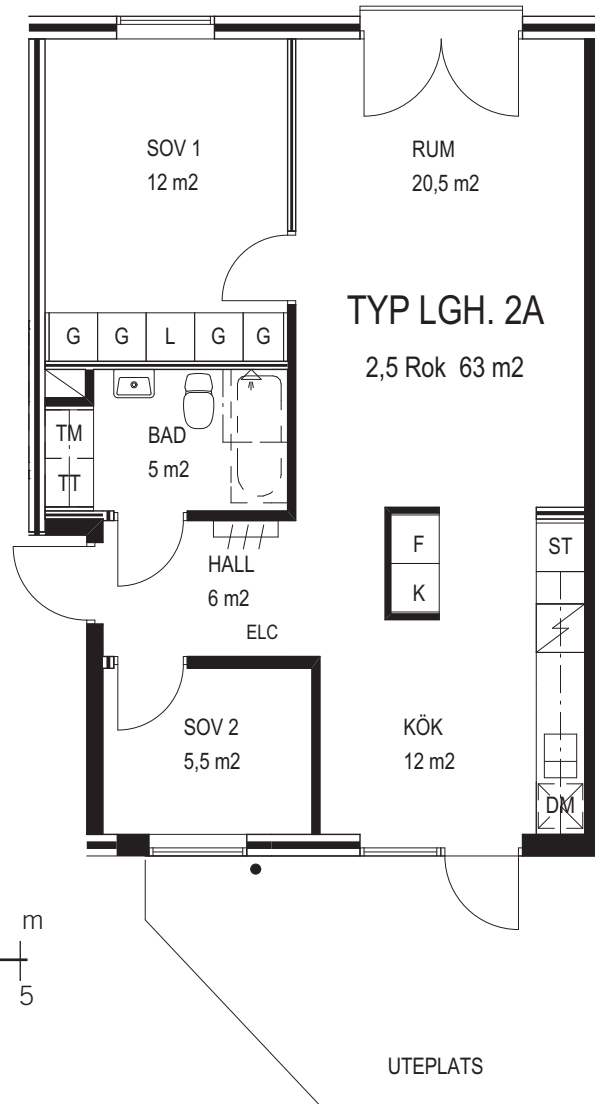

## Bostadsfaktablad Typ:2A

**B321, B721**

2,5 rok, 63 kvm

Finns på gårdsplan

Skala 1:100 1cm=1m

### Förkortningar

KLK = klädkammare  
 ST = städsåp  
 G = garderob  
 L = linnesåp  
 TM = tvättmaskin  
 TT = torktumlare  
 TP=tvättpelare  
 F = fryssåp  
 K = kylsåp  
 DM = diskmaskin  
 H = högsåp  
 ST = städsåp