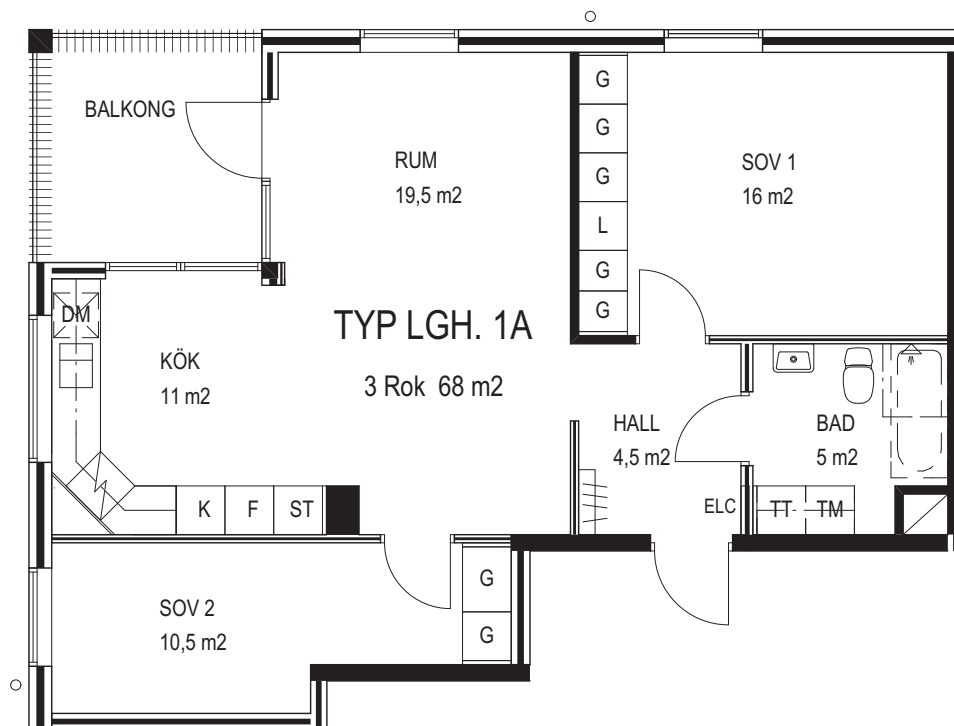

Bostadsfaktablad Typ:1A

B322, B332, B342, B722, B732, B742

3 rok, 68 kvm

Finns på gårdsplan och normalplan

Skala 1:100 1cm=1m

Förkortningar

KLK = klädkammare
 ST = städsåp
 G = garderob
 L = linnesåp
 TM = tvättmaskin
 TT = torktumlare
 TP=tvättpelare
 F = fryssåp
 K = kylsåp
 DM = diskmaskin
 H = högsåp
 ST = städsåp