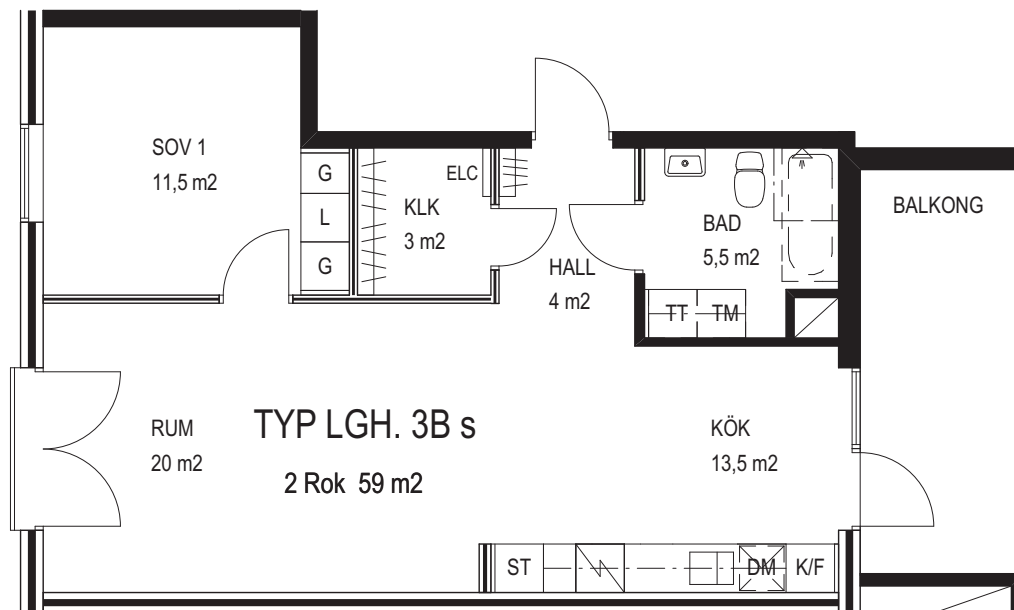

Bostadsfaktablad Typ:3Bs

B333, B343, B733, B743

2 rok, 59 kvm

Finns på normalplan

Förkortningar

KLK = klädkammare
 ST = städsåp
 G = garderob
 L = linnesåp
 TM = tvåttmaskin
 TT = torktumlare
 TP=tvåttpelare
 F = fryssåp
 K = kylsåp
 DM = diskmaskin
 H = högssåp
 ST = städsåp

Skala 1:100 1cm=1m