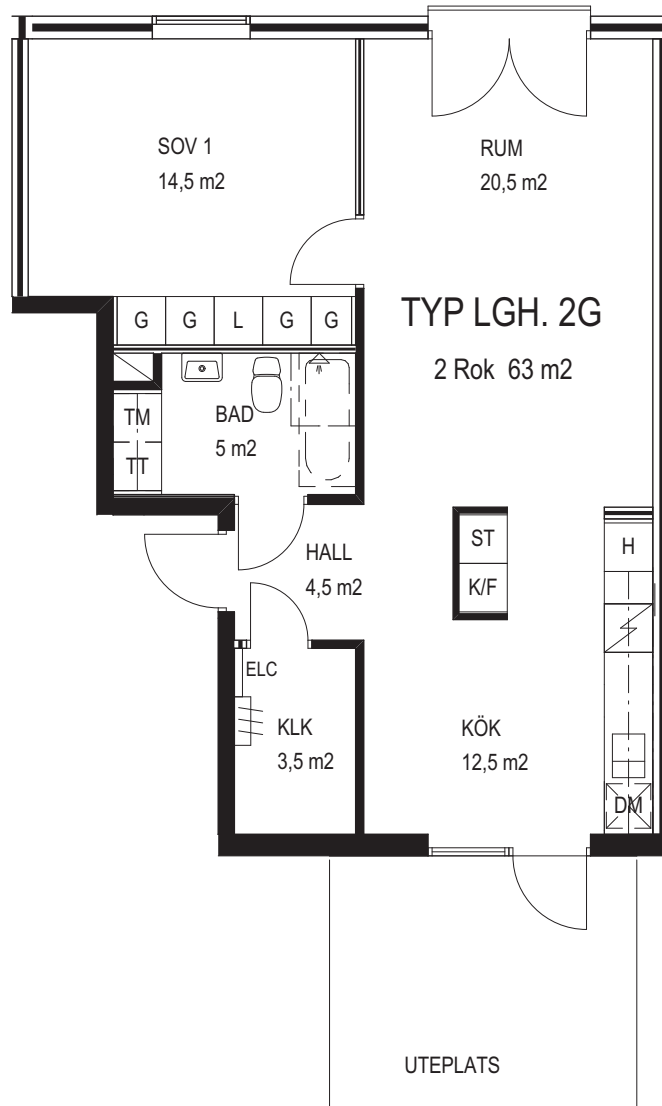

Bostadsfaktablad Typ:2G

B421, B621

2 rok, 63 kvm

Finns på gårdsplan

Skala 1:100 1cm=1m

Förkortningar

KLK = klädkammare
 ST = städsåp
 G = garderob
 L = linnesåp
 TM = tvåttmaskin
 TT = torktumlare
 TP=tvåttpelare
 F = fryssåp
 K = kylsåp
 DM = diskmaskin
 H = högssåp
 ST = städsåp