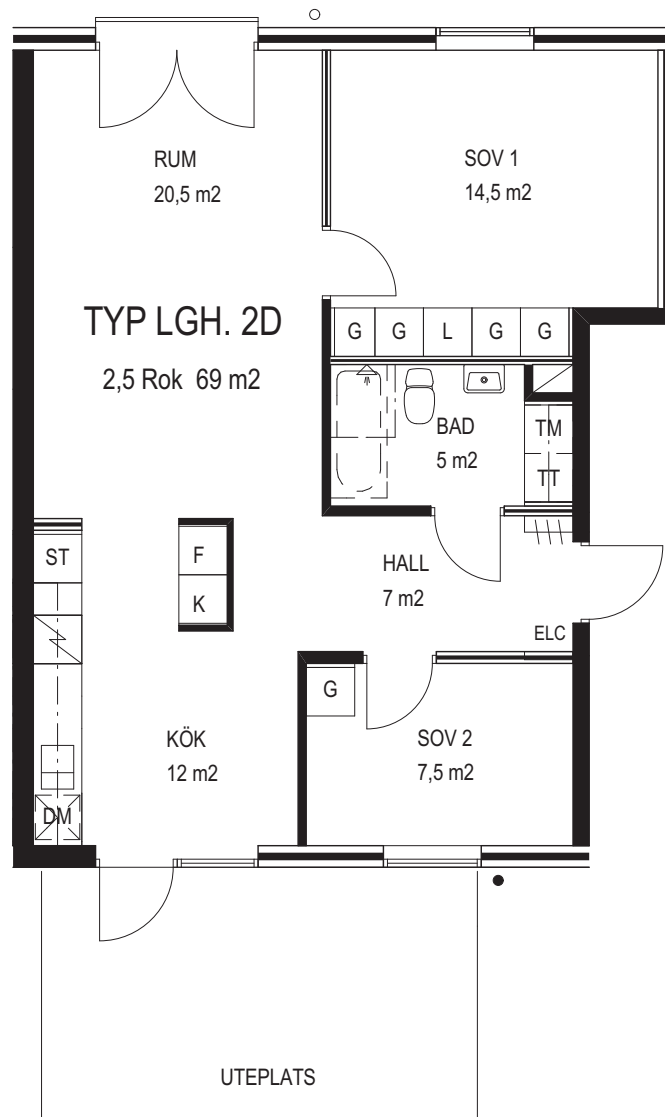

## Bostadsfaktablad Typ:2D

**B422, B622, B822**

2,5 rok, 69 kvm

Finns på gårdsplan

### Förkortningar

KLK = klädkammare  
 ST = städsåp  
 G = garderob  
 L = linnesåp  
 TM = tvåttmaskin  
 TT = torktumlare  
 TP=tvåttpelare  
 F = fryssåp  
 K = kylsåp  
 DM = diskmaskin  
 H = högsåp  
 ST = städsåp

Skala 1:100 1cm=1m